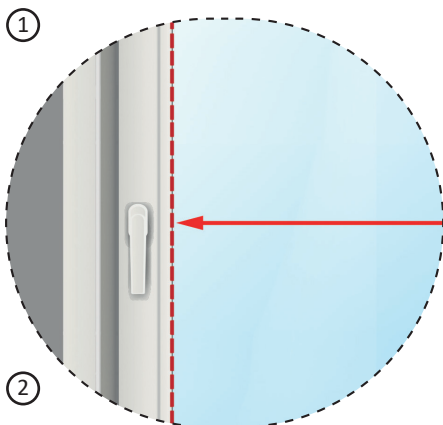

Meetinstructies

Gaslatten dakraam montage voor de
plisségordijn variant:

VD1

Klemschoen, bevestigingsclip en vierkante plaatjes:

Meetinstructies glaslatten montage VD1 dakraamplisségordijnen

De bevestiging op de smalle lijst direct voor het vensterglas - ook wel glaslijst of raamspanning genoemd - is de meest populaire bevestigingsvariant.

U heeft slechts 2 afmetingen nodig om uw plisségordijn te bestellen. De bestelafmetingen zijn de productiematen.

Rechte glaslatten:

Meet de **breedte** van de linker naar de rechter rubberen afdichting (zie afb. 1) zonder aftrek!

Meet de **hoogte** van de bovenste glaslat tot de onderste glaslat (zie afb. 1), inclusief de rubberen dichting en zonder aftrek!

Schuine glaslatten:

Meet de **breedte** van links naar rechts (zie afb 3) incl. rubberen afdichting en trek max. 3mm van de breedtemeting af. Bestelbreedte = gemeten breedte - 3mm!

Meet de **hoogte** van de bovenste glaslat tot de onderste glaslat (zie afb.3), inclusief de rubberen afdichting en zonder aftrek!

[Meet video voor rechte glaslatten.](#)

[Meet video voor schuine glaslatten.](#)