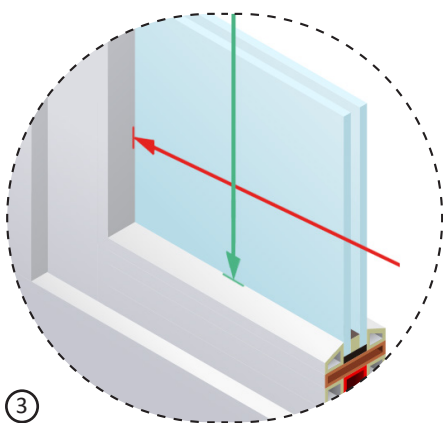

[Meet video voor rechte glaslatten.](#)

[Meet video voor schuine glaslatten.](#)

Let op: bij het opmeten voor een honingraatplissé dient u een afstand van ten minste 15 mm tussen het raam en het plisségordijn in te houden om mogelijke warmteaccumulatie te voorkomen.

De bestelmaten zijn de productiematen, wij trekken niks meer af van de opgegeven maten (behalve bij dakraamplisségordijnen die over de fabrikantenkeuze optie besteld worden).

Voor glaslatten zonder afdichtingsrubber of voor afdichtingsrubbers die gelijk liggen met de glaslatten, dient u 3 mm van de gemeten afmetingen af te trekken.

Opmerking: Wij aanvaarden geen aansprakelijkheid voor schade veroorzaakt door onjuiste installatie.